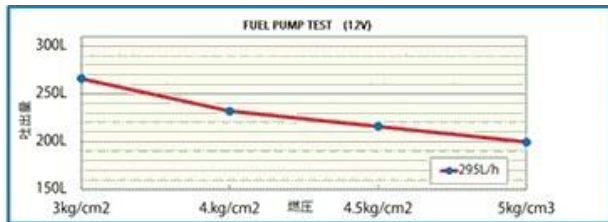

INJECTOR 900cc KIT&FUEL PUMP KIT for TOYOTA 86/SUBARU BRZ

ZN6/ZC6 INJECTOR 900ccKIT

ZN6/ZC6 FUEL PUMP KIT

フューエルポンプ295L 吐出特性グラフ

<< PICK UP POINT >>

- ・TOYOTA86・SUBARU BRZ純正デリバリー（INJECTOR900cc）/純正タンク（FUEL PUMP KIT）に装着可能なKITです。
- ・最新型900ccマルチホールインジェクター（7穴）や高燃圧対応のフューエルポンプが取り付けできます。
- ・フューエルポンプは大容量でありながらコンパクトで高燃圧対応（リリーフ圧6.5kg/cm²）のハイパフォーマンスタイプです。

ZN6/ZC6 INJECTOR 900ccKIT

吐出量	HOLE	エンジン型式	作業時間	JANコード	商品コード
900cc	7	FA20	1.5~2h	4949211638359	63835
				商品価格	税込価格
				¥80,000	¥86,400

※パッケージサイズ 110x160x75

重量 500g

ZN6/ZC6 FUEL PUMP KIT

吐出量	作業時間	JANコード	商品コード
275L	2~3h	4949211582287	58228
		商品価格	税込価格
		¥38,000	¥41,040
※パッケージサイズ 150x160x70 重量 400g			
吐出量	作業時間	JANコード	商品コード
295L	2~3h	4949211582294	58229
		商品価格	税込価格
		¥40,000	¥43,200
※パッケージサイズ 150x160x70 重量 400g			