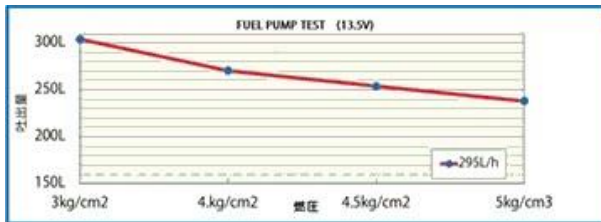

INJECTOR 900cc KIT&FUEL PUMP KIT for TOYOTA 86/SUBARU BRZ

ZN6/ZC6 INJECTOR 900ccKIT

ZN6/ZC6 FUEL PUMP KIT

フューエルポンプ295L 吐出特性グラフ

<< PICK UP POINT >>

- ・TOYOTA86・SUBARU BRZ純正デリバリー（INJECTOR900cc）/純正タンク（FUEL PUMP KIT）に装着可能なKITです。
- ・最新型900ccマルチホールインジェクター（7穴）や高燃圧対応のフューエルポンプが取り付けできます。
- ・フューエルポンプは大容量でありながらコンパクトで高燃圧対応（リリーフ圧6.5kg/cm²）のハイパフォーマンスタイプです。

ZN6/ZC6 INJECTOR 900ccKIT

吐出量	HOLE	エンジン型式	作業時間	JANコード	商品コード
900cc	7	FA20	1.5~2h	4949211638359	63835
				商品価格	税込価格
				¥80,000	¥86,400

※パッケージサイズ 110x160x75

重量 500g

ZN6/ZC6 FUEL PUMP KIT

吐出量	作業時間	JANコード	商品コード
275L	2~3h	4949211582287	58228
		商品価格	税込価格
		¥38,000	¥41,040
※パッケージサイズ 150x160x70 重量 400g			
吐出量	作業時間	JANコード	商品コード
295L	2~3h	4949211582294	58229
		商品価格	税込価格
		¥40,000	¥43,200
※パッケージサイズ 150x160x70 重量 400g			