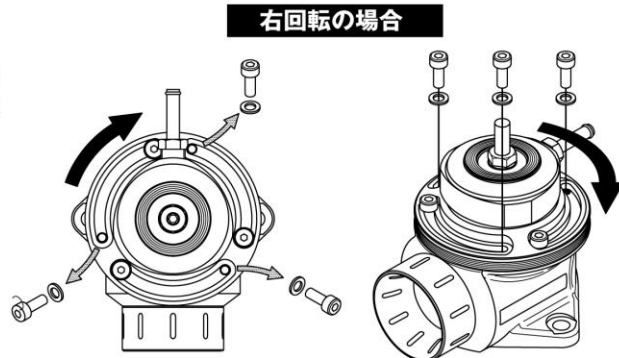

## アクセル OFF 時 (放出後)

サージタンク内が負圧のままでダイヤフラムが引き上げられた状態であっても、残圧の放出が終了するとサポートスプリングによりバルブは速やかに閉じて次のアクセル ON に備えるため、鋭いブーストの立ち上がりを補助します。

## スライド式調整式トップカバーを採用

回転調整可能なトップカバーを採用することでホースユニオン向きの変更でトップカバーを完全に分解する必要がなくなり、作業性を大幅に向上させました。

※ 1度に変更できる角度は 90° までとなります。  
90° 以上変更する場合は取り外したボルトを戻してから反対側のボルトを取り外して変更してください。

商品名	税込価格 (税抜価格)	code
GReddyブローオフバルブ FV	¥23,100 (¥22,000)	11501665