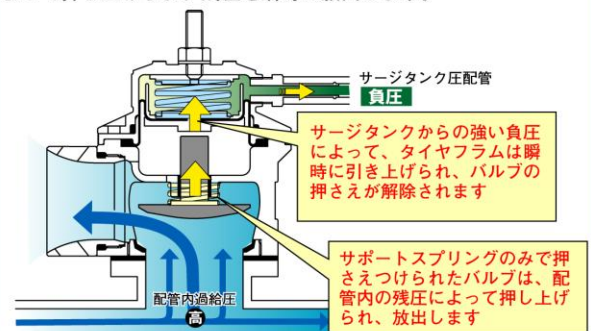

# グレッディ ブローオフバルブ FV の動作

## アクセル ON 時

デュアルバルブスプリング、サージタンクからの過給圧、サポートスプリングによってバルブを強力に押しつける事で高過給時のリリースを防ぎます。

## アクセル OFF 時

サージタンク圧が最大負圧となりダイヤフラムとデュアルスプリングは引き上げられ、バルブの押さえは解除されます。サポートスプリングのみで押さえられたバルブは配管内の残圧によって押し上げられ、残圧を瞬時に放出します。