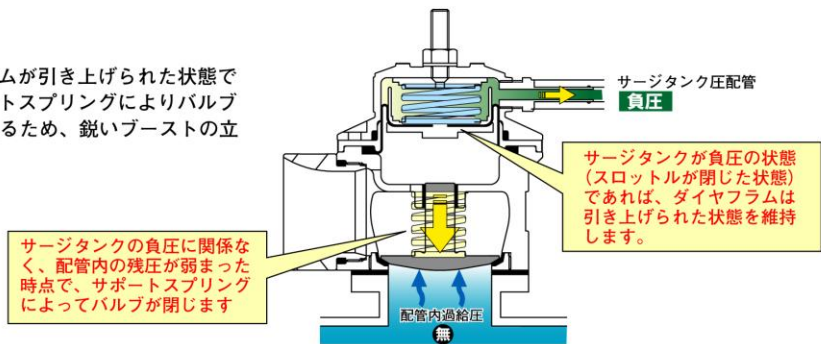

アクセル OFF 時 (放出後)

サージタンク内が負圧のままでダイヤフラムが引き上げられた状態であっても、残圧の放出が終了するとサポートスプリングによりバルブは速やかに閉じて次のアクセル ON に備えるため、鋭いブーストの立ち上がりを補助します。