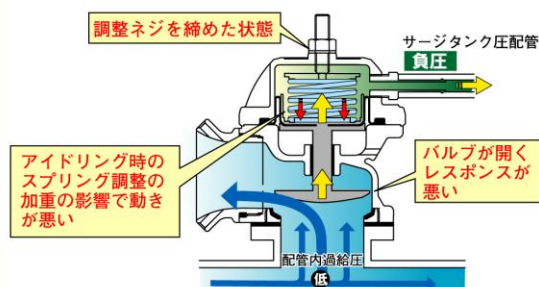

POINT 2 低過給時でもクイックレスポンス

従来のブローオフバルブ アクセル OFF 時

アイドリング時のバルブ開放を防ぐため、スプリングにプリロードを掛けると、低回転・低過給時のレスポンスの低下を招く