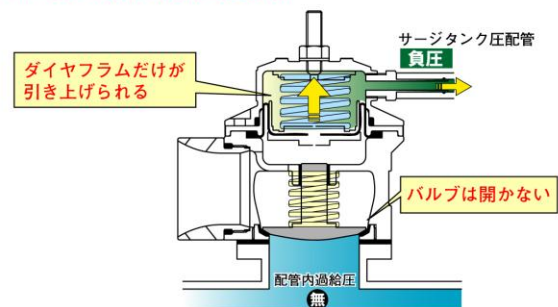

### グレッディ ブローオフバルブ FV 新構造のポイント

#### POINT 1 ブローオフで起こりがちなアイドリング不調を防止

##### 従来のブローオフバルブ アイドリング時

サージタンクの負圧でバルブが開いてしまい、2次エアの吸入等でアイドリング不調になる

##### GReddy ブローオフバルブ FV アイドリング時

フローティングバルブ機構により、バルブの無駄な開閉を防止。アイドリングの不調を起こしません