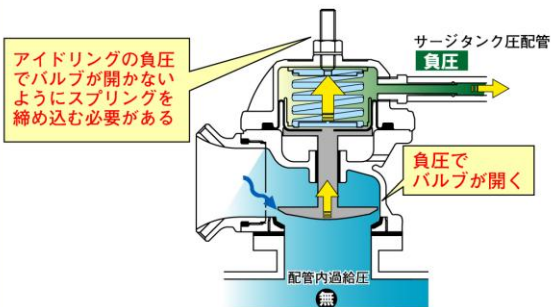

グレッディ ブローオフバルブ FV 新構造のポイント

POINT 1 ブローオフで起こりがちなアイドリング不調を防止

従来のブローオフバルブ アイドリング時

サージタンクの負圧でバルブが開いてしまい、2次エアの吸入等でアイドリング不調になる