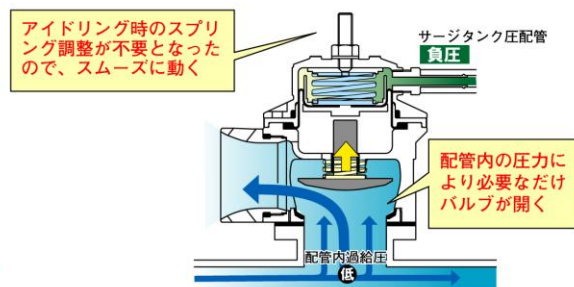

GReddy ブローオフバルブ FV アクセル OFF 時

フローティングバルブ機構により、スプリングに無駄なプリロードを掛ける必要がないため、バルブがクイックに反応します