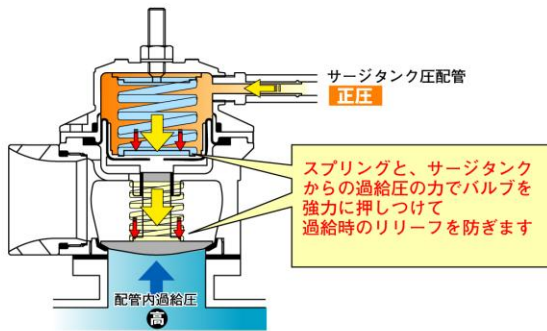

グレッディ ブローオフバルブ FV の動作

アクセル ON 時

デュアルバルブスプリング、サージタンクからの過給圧、サポートスプリングによってバルブを強力に押しつける事で高過給時のリリースを防ぎます。