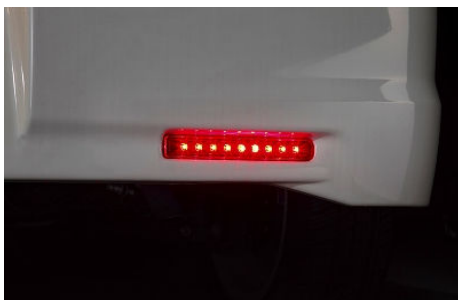

レッド/ブレーキ点灯時