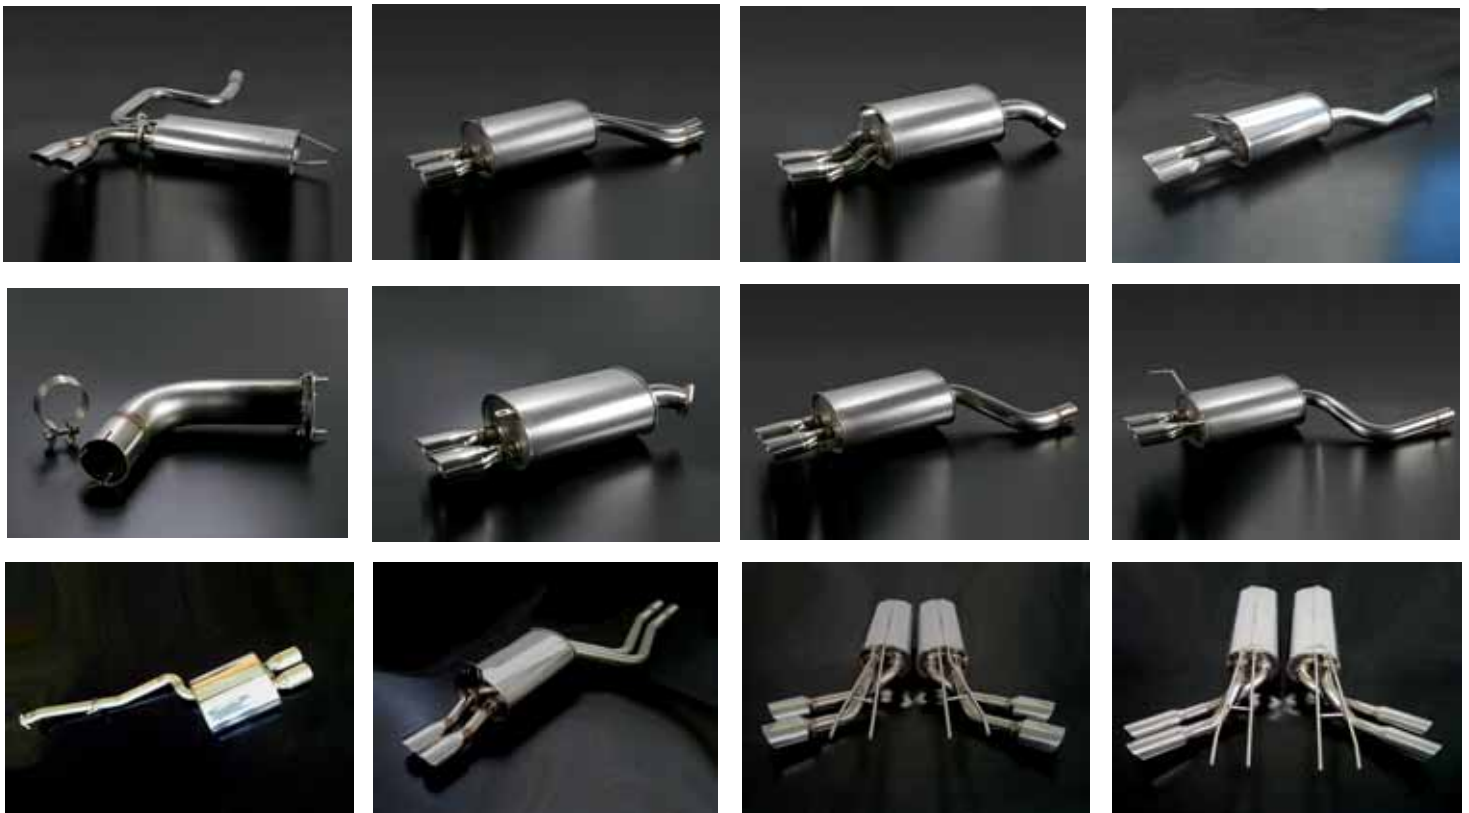

※8 AMG SL55/63リアスカート対応 ※9 年式によって別途コネクションパイプが必要になります。

※10 99年以降 SL500 はセンターマフラーが別途必要になります。

車種	詳細	年式	テール	タイプ		品番	定価	仕切
W220 S-class	S350/S500	99-02	OVAL	Type-I	●● ●●	DDSW220MKO	¥59,000	B
		03-05	OVAL	Type-I	●● ●●	DDSW220MKO	¥59,000	B
W211 E-class セダン	E240/E320	02-	OVAL	Type-I	●● ●●	DDSW211320MKO	¥59,000	B
			ROUND	Type-III	●● ●●	DDSW211320MKB	¥59,000	B
	E350/E500	02-	OVAL	Type-I	●● ●●	DDSW211500MKO	¥59,000	B
			ROUND	Type-III	●● ●●	DDSW211500MKB	¥59,000	B
W210 E-class セダン	E320(L6)/E400/E420 E240(V6)/E320(V6)/E430	96-97	OVAL	Type-II	●●	※11 DDSW210MKO	¥29,000	B
		98-02	OVAL	Type-II	●●	※11 DDSW210MKO	¥29,000	B
W203 C-class セダン	C180/C200	00-06	OVAL	Type-II	●●	DDSW203MKO	¥29,000	B
W203 C-class ワゴン	C180T/C200T	00-06	OVAL	Type-II	●●	DDSW203MKO	¥29,000	B
W202 C-class セダン	C200/C220/C230/C280	93-97	OVAL	Type-II	●●	※11 DDSW202MKOZ	¥29,000	B
		98-00	OVAL	Type-II	●●	※11 DDSW202MKOK	¥29,000	B
		ROUND	Type-III	●●	※11 DDSW202MKBK	¥29,000	B	
W202 C-class ワゴン	C200T/C220T/C230T/C240T C280T	96-97	OVAL	Type-II	●●	※11 DDSW202MKOZ	¥29,000	B
		98-00	OVAL	Type-II	●●	※11 DDSW202MKOK	¥29,000	B
		ROUND	Type-III	●●	※11 DDSW202MKBK	¥29,000	B	